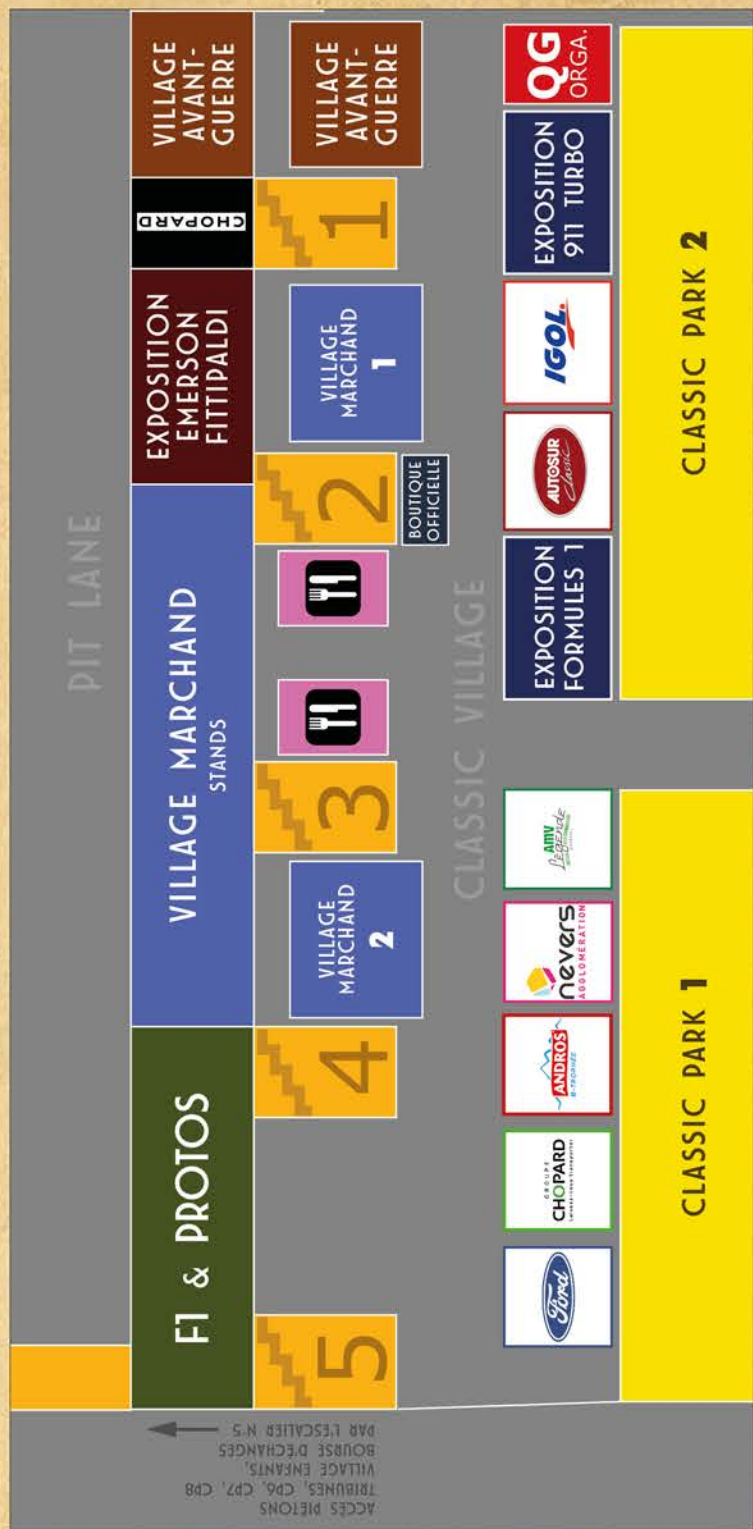

PLAN VILLAGE

HORAIRES DE ROULAGE

SAMEDI 26 AVRIL

8:00	OUVERTURE DES PORTES
8:10 - 8:30	MONOPLACE 1
8:35 - 8:55	MONOPLACE 2
9:00 - 9:20	GT YOUNG
9:25 - 9:45	GT YOUNG COMPET
9:50 - 10:10	OLD 1
10:15 - 10:35	OLD 2
10:40 - 11:00	OLD COMPET
11:05 - 11:25	AVANT-GUERRE
11:30 - 11:50	MONOPLACE 1
11:55 - 12:15	MONOPLACE 2
12:20 - 12:40	F1 & PROTOS
12:45 - 13:05	OLD 1
13:10 - 13:30	OLD 2
à partir de 13:30	DÉPART DU CLASSIC TOUR LVA
13:35 - 13:55	OLD COMPET
14:00 - 14:20	GT YOUNG
14:25 - 14:45	GT YOUNG COMPET
14:50 - 15:10	AVANT-GUERRE
15:15 - 15:35	MONOPLACE 1
15:40 - 16:00	MONOPLACE 2
16:05 - 16:25	F1 & PROTOS
16:25 - 16:35	DÉMONSTRATION PISTE
16:35 - 16:55	OLD 1
17:00 - 17:20	OLD 2
17:25 - 17:45	OLD COMPET
17:30	DÉPART PARADE NEVERS
17:50 - 18:10	GT YOUNG
18:15 - 18:35	GT YOUNG COMPET
18:40 - 19:00	MONOPLACE 1
19:05 - 19:25	AVANT-GUERRE
19:30 - 19:50	F1 & PROTOS
19:55 - 20:15	OLD COMPET
20:20 - 20:40	OLD 1
20:45 - 21:05	OLD 2
21:10 - 21:30	GT YOUNG
21:35 - 21:55	GT YOUNG COMPET

DIMANCHE 27 AVRIL

8:00	OUVERTURE DES PORTES
8:10 - 8:30	OLD 1
8:35 - 8:55	OLD 2
9:00 - 9:20	AVANT-GUERRE
9:25 - 9:45	MONOPLACE 2
9:50 - 10:10	MONOPLACE 1
10:15 - 10:35	F1 & PROTOS
10:40 - 11:00	OLD COMPET
11:05 - 11:25	GT YOUNG COMPET
11:30 - 11:50	GT YOUNG
11:55 - 12:15	MONOPLACE 2
12:15 - 12:25	DÉMONSTRATION PISTE
12:25	PARADE AUTOSUR CLASSIC
14:05 - 14:25	AVANT-GUERRE
14:30 - 14:50	F1 & PROTOS
14:55 - 15:15	OLD 1
15:20 - 15:40	OLD 2
15:45 - 16:05	OLD COMPET
16:10 - 16:30	MONOPLACE 1
16:35 - 16:55	MONOPLACE 2
17:00 - 17:20	AVANT-GUERRE
17:25 - 17:45	F1 & PROTOS
17:50 - 18:10	GT YOUNG COMPET
18:15 - 18:35	GT YOUNG

MAGNY-COURS 26 & 27 avril 2025

CHOPARD

PLAN GÉNÉRAL

- 1** Entrée participants
Classic Park 1, 2, 3, 4, 5 et stands
- 2** Entrée exposants, spectateurs,
participants
Classic Park 6, 7 et 8
- 3** Commissariat Général
- 4** Parking participants
et exposants (P7/P8)
- 5** Entrée piétons