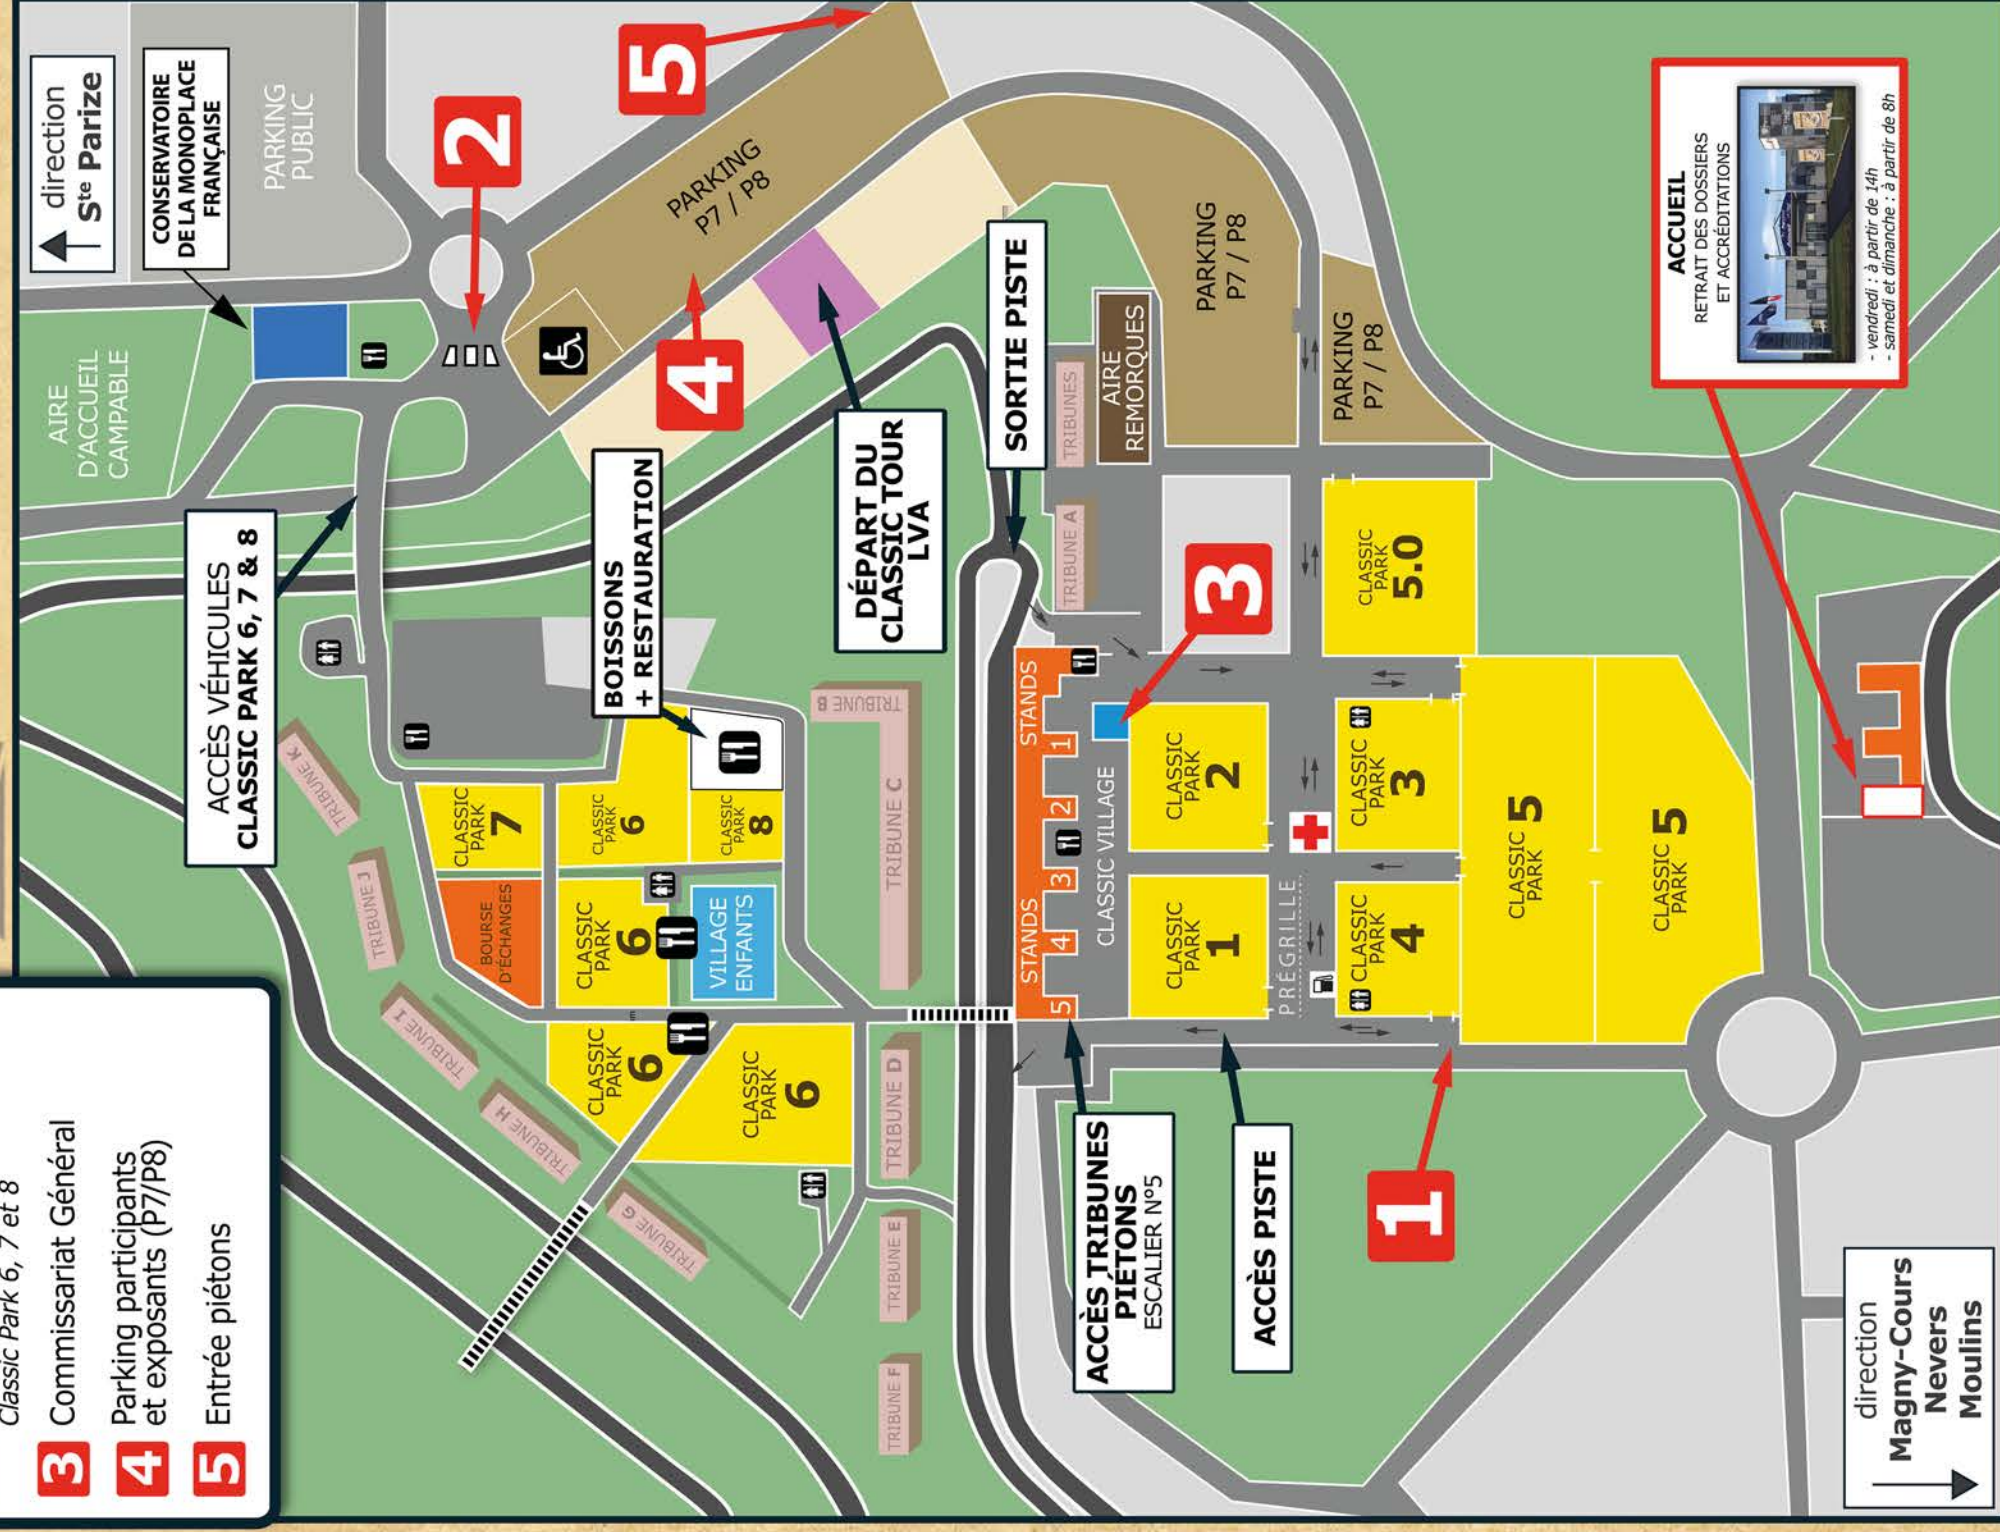

PLAN VILLAGE

HORAIRES DE ROULAGE

SAMEDI 26 AVRIL

8:00	OUVERTURE DES PORTES
8:10 - 8:30	MONOPLACE 1
8:35 - 8:55	MONOPLACE 2
9:00 - 9:20	GT YOUNG
9:25 - 9:45	GT YOUNG COMPET
9:50 - 10:10	OLD 1
10:15 - 10:35	OLD 2
10:40 - 11:00	OLD COMPET
11:05 - 11:25	AVANT-GUERRE
11:30 - 11:50	MONOPLACE 1
11:55 - 12:15	MONOPLACE 2
12:20 - 12:40	F1 & PROTOS
12:45 - 13:05	OLD 1
13:10 - 13:30	OLD 2
à partir de 13:30	DÉPART DU CLASSIC TOUR LVA
13:35 - 13:55	OLD COMPET
14:00 - 14:20	GT YOUNG
14:25 - 14:45	GT YOUNG COMPET
14:50 - 15:10	AVANT-GUERRE
15:15 - 15:35	MONOPLACE 1
15:40 - 16:00	MONOPLACE 2
16:05 - 16:25	F1 & PROTOS
16:25 - 16:35	DÉMONSTRATION PISTE
16:35 - 16:55	OLD 1
17:00 - 17:20	OLD 2
17:25 - 17:45	OLD COMPET
17:30	DÉPART PARADE NEVERS
17:50 - 18:10	GT YOUNG
18:15 - 18:35	GT YOUNG COMPET
18:40 - 19:00	MONOPLACE 1
19:05 - 19:25	AVANT-GUERRE
19:30 - 19:50	F1 & PROTOS
19:55 - 20:15	OLD COMPET
20:20 - 20:40	OLD 1
20:45 - 21:05	OLD 2
21:10 - 21:30	GT YOUNG
21:35 - 21:55	GT YOUNG COMPET

DIMANCHE 27 AVRIL

8:00	OUVERTURE DES PORTES
8:10 - 8:30	OLD 1
8:35 - 8:55	OLD 2
9:00 - 9:20	AVANT-GUERRE
9:25 - 9:45	MONOPLACE 2
9:50 - 10:10	MONOPLACE 1
10:15 - 10:35	F1 & PROTOS
10:40 - 11:00	OLD COMPET
11:05 - 11:25	GT YOUNG COMPET
11:30 - 11:50	GT YOUNG
11:55 - 12:15	MONOPLACE 2
12:15 - 12:25	DÉMONSTRATION PISTE
12:25	PARADE AUTOSUR CLASSIC
14:05 - 14:25	AVANT-GUERRE
14:30 - 14:50	F1 & PROTOS
14:55 - 15:15	OLD 1
15:20 - 15:40	OLD 2
15:45 - 16:05	OLD COMPET
16:10 - 16:30	MONOPLACE 1
16:35 - 16:55	MONOPLACE 2
17:00 - 17:20	AVANT-GUERRE
17:25 - 17:45	F1 & PROTOS
17:50 - 18:10	GT YOUNG COMPET
18:15 - 18:35	GT YOUNG

MAGNY-COURS 26 & 27 avril 2025

CHOPARD

PLAN GÉNÉRAL

- 1** Entrée participants
Classic Park 1, 2, 3, 4, 5 et stands
- 2** Entrée exposants, spectateurs,
participants
Classic Park 6, 7 et 8
- 3** Commissariat Général
- 4** Parking participants
et exposants (P7/P8)
- 5** Entrée piétons